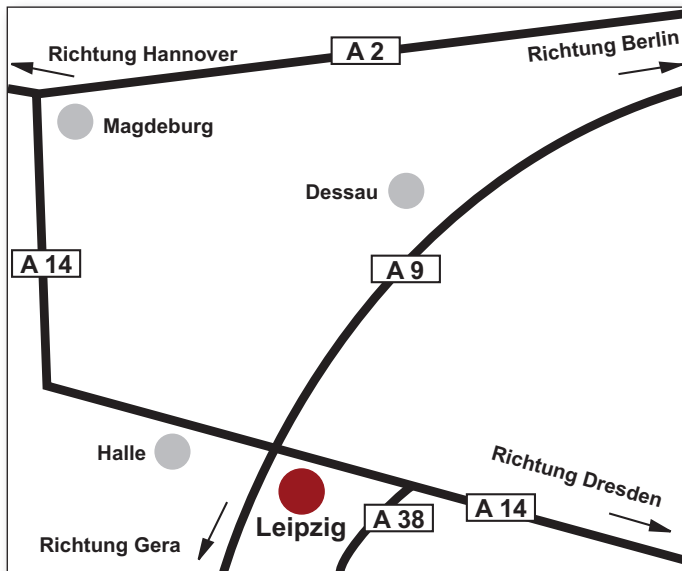

Großraumansicht

So finden Sie uns:

Anfahrt aus Norden:

- A9 aus Richtung Berlin
- Schkeuditzer Kreuz auf die A14, Richtung Leipzig
- Abfahrt Leipzig-Mitte

Anfahrt aus Osten:

- A14 aus Richtung Dresden
- Abfahrt Leipzig-Mitte

Anfahrt aus Süden:

- A9 aus Richtung Nürnberg
- Schkeuditzer Kreuz auf die A14, Richtung Leipzig
- Abfahrt Leipzig-Mitte

für Ortskundige:

- Autobahnkreuz Rippachtal in Richtung Dresden (A38)
- Abfahrt Leipzig-Süd
- bis zum Innenstadtring

Anfahrt aus Westen:

- A2 in Richtung Magdeburg
- von der A2 auf die A14, Richtung Leipzig
- Abfahrt Leipzig-Mitte