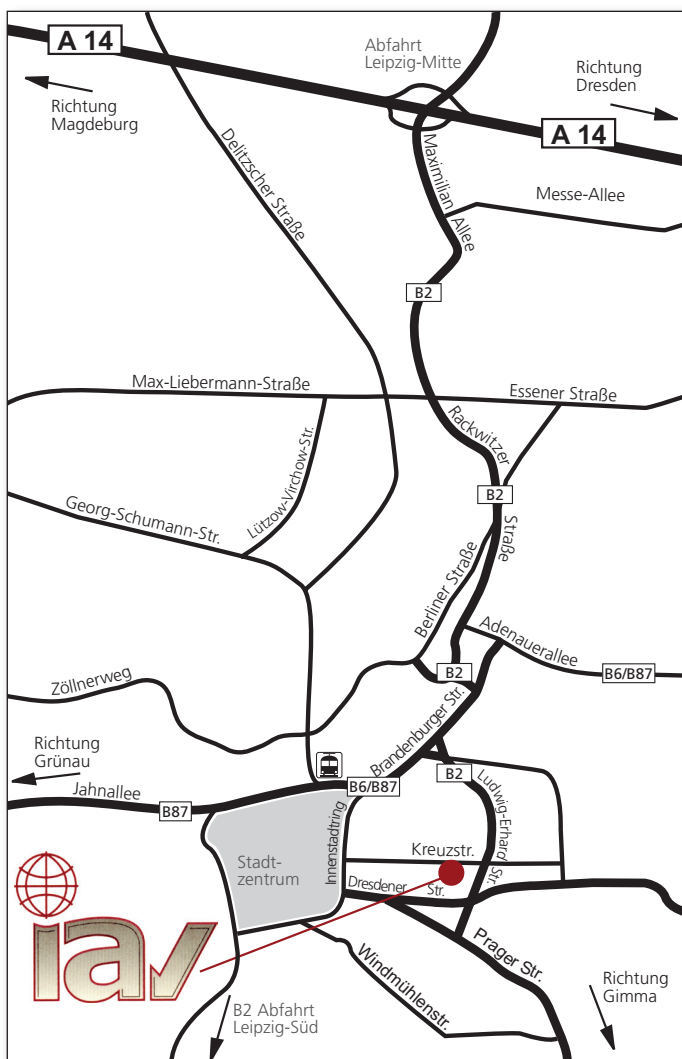

Detailansicht

Abfahrt Leipzig-Mitte:

- folgen Sie der Maximilianallee (B2) Richtung Leipzig Zentrum
- nach ca. 6 km biegen Sie links in die Brandenburger Straße ein
- folgen Sie der Hauptstr. über die Brandenburger Brücke
- überqueren Sie die nächsten 3 Ampelkreuzungen gerade aus und münden so in die Ludwig-Erhard-Str.
- an der nächsten Ampelkreuzung biegen Sie rechts in die Kreuzstr. ein
- unser Büro Kreuzstr. 14 finden Sie ca. 200 m weiter auf der linken Seite Ecke Scherlstr.
- biegen Sie in die Scherlstr. ein und parken Sie Ihr Auto auf einem der beiden Parkplätze gegenüber der Scherlstr. 15

**Wir wünschen Ihnen
eine angenehme Anfahrt!**